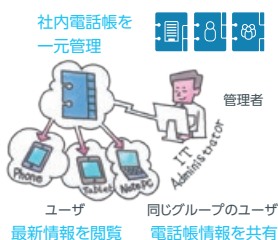

POINT 2 Collaboration

**クラウドサービスとの連携で
スピーディーな情報活用を!**

主要なクラウドサービスと連携して情報を集約表示します。

- Office365、Azure Active Directory、G Suiteなどと連携
- Sansan、Salesforceの情報を電話帳に表記

POINT 3 Control

**電話帳の一元管理で
運用を効率的に!**

管理者が一括して電話帳をメンテナンスし、利用者に情報を配信します。

- 利用者は社内電話帳を個別にメンテナンス不要
- クラウドサービスを利用している場合、その情報も電話帳に表示

POINT 4 Security

**確かなセキュリティで
ビジネスに安心を!**

端末にデータを残さず、高いセキュリティを保ちます。

- 発着信履歴や、メッセージなどを端末に残さない*
- 多要素認証で不正アクセスや情報漏えい防止

*AndroidOSのみ

■ 開発元

NTTテクノクロス株式会社
ビジネスソリューション事業部
TEL.045-212-8190