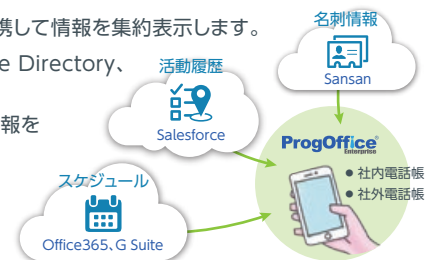

ProgOffice Enterprise とは

「ProgOffice Enterprise」は、社内外の電話帳を軸に、コミュニケーション方法とクラウドサービスを連携します。

■ 社内電話帳

■ 社外電話帳

POINT 1 Communication

**コミュニケーションの最適化で
アクションを軽快に!**

社内外の連絡先、名刺情報を、コミュニケーションを意識して使いやすく表示。

- スケジュールや営業情報と連携。相手の状況に応じて、連絡手段をナビゲート
- よく連絡する順などに表示を変更

POINT 2 Collaboration

**クラウドサービスとの連携で
スピーディーな情報活用を!**

主要なクラウドサービスと連携して情報を集約表示します。

- Office365、Azure Active Directory、G Suiteなどと連携
- Sansan、Salesforceの情報を電話帳に表記

POINT 3 Control

**電話帳の一元管理で
運用を効率的に!**

管理者が一括して電話帳をメンテナンスし、利用者に情報を配信します。