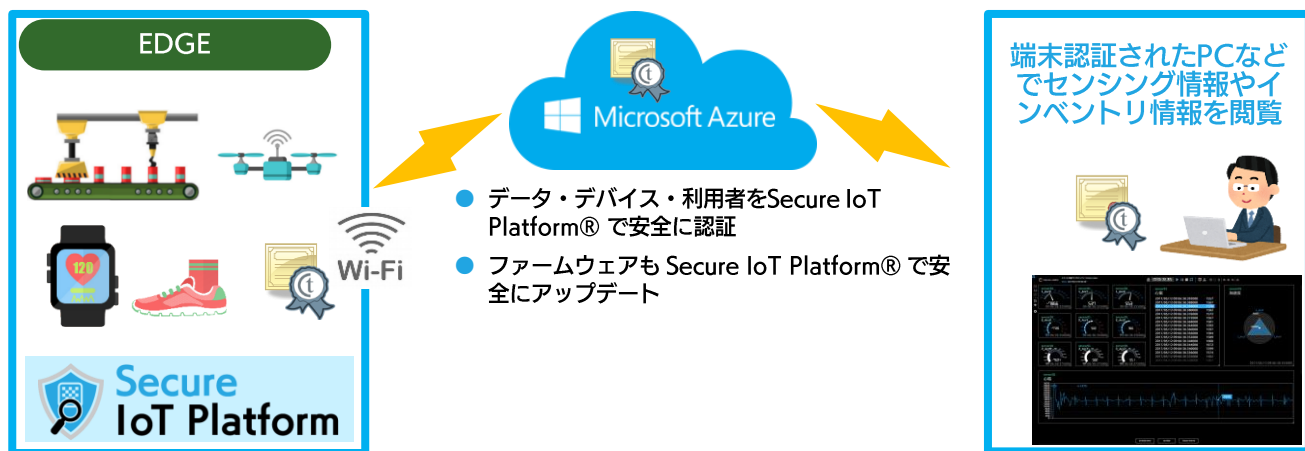

ドローンとビッグデータを活用した映像解析による、屋外施設や生産物の管理

SBT IoT 構築サービス 3つの特長

SBT BigData戦略 × Microsoft IoT Technologyによるビジネス機会の創出！

特長1

人やプロセス、資産を結びつける！

既存のデバイスも新しいデバイスも簡単につながられます。これまで得られなかった気付きを得るために、幅広いデバイスやオペレーションシステムとの接続が可能です。

特長2

データを分析して業務に役立つ洞察を得る！

既存のシステム上に構築し、ビジネスを加速させるデータをIoTで収集します。データを収集し、分析し、隠されたデータを見つけ出すことで、新しい洞察や将来を予測することを可能にします。

特長3

効率性を向上させ新しい機会を発見する！

意思決定やアクションを迅速に行えるよう、これまでのビジネスで収集した既存のデータとデバイスから収集されたデータとを統合し意思決定の強化につなげます。

Secure IoT Platform® 連携でセキュリティ強化

「セキュア IoT プラットフォーム」は、電子署名法と WebTrust に準拠した国内のデータセンターによる公開鍵基盤 (PKI) により「いつ」「どこで」「何が」「誰が」といった多角的な認証による真正性や、暗号化による機密性の確保、電子署名による改竄防止・完全性を、一括したシステム基盤として提供します。また、Secure OTAによる、ファームウェア、OS、その他Securityソフトのパラメータファイルのアップデート機能を提供し、デバイス管理とOTAを低コストでOneStopにご提供し、安全に大切なデータをMicrosoft Azureへ展開することができます。